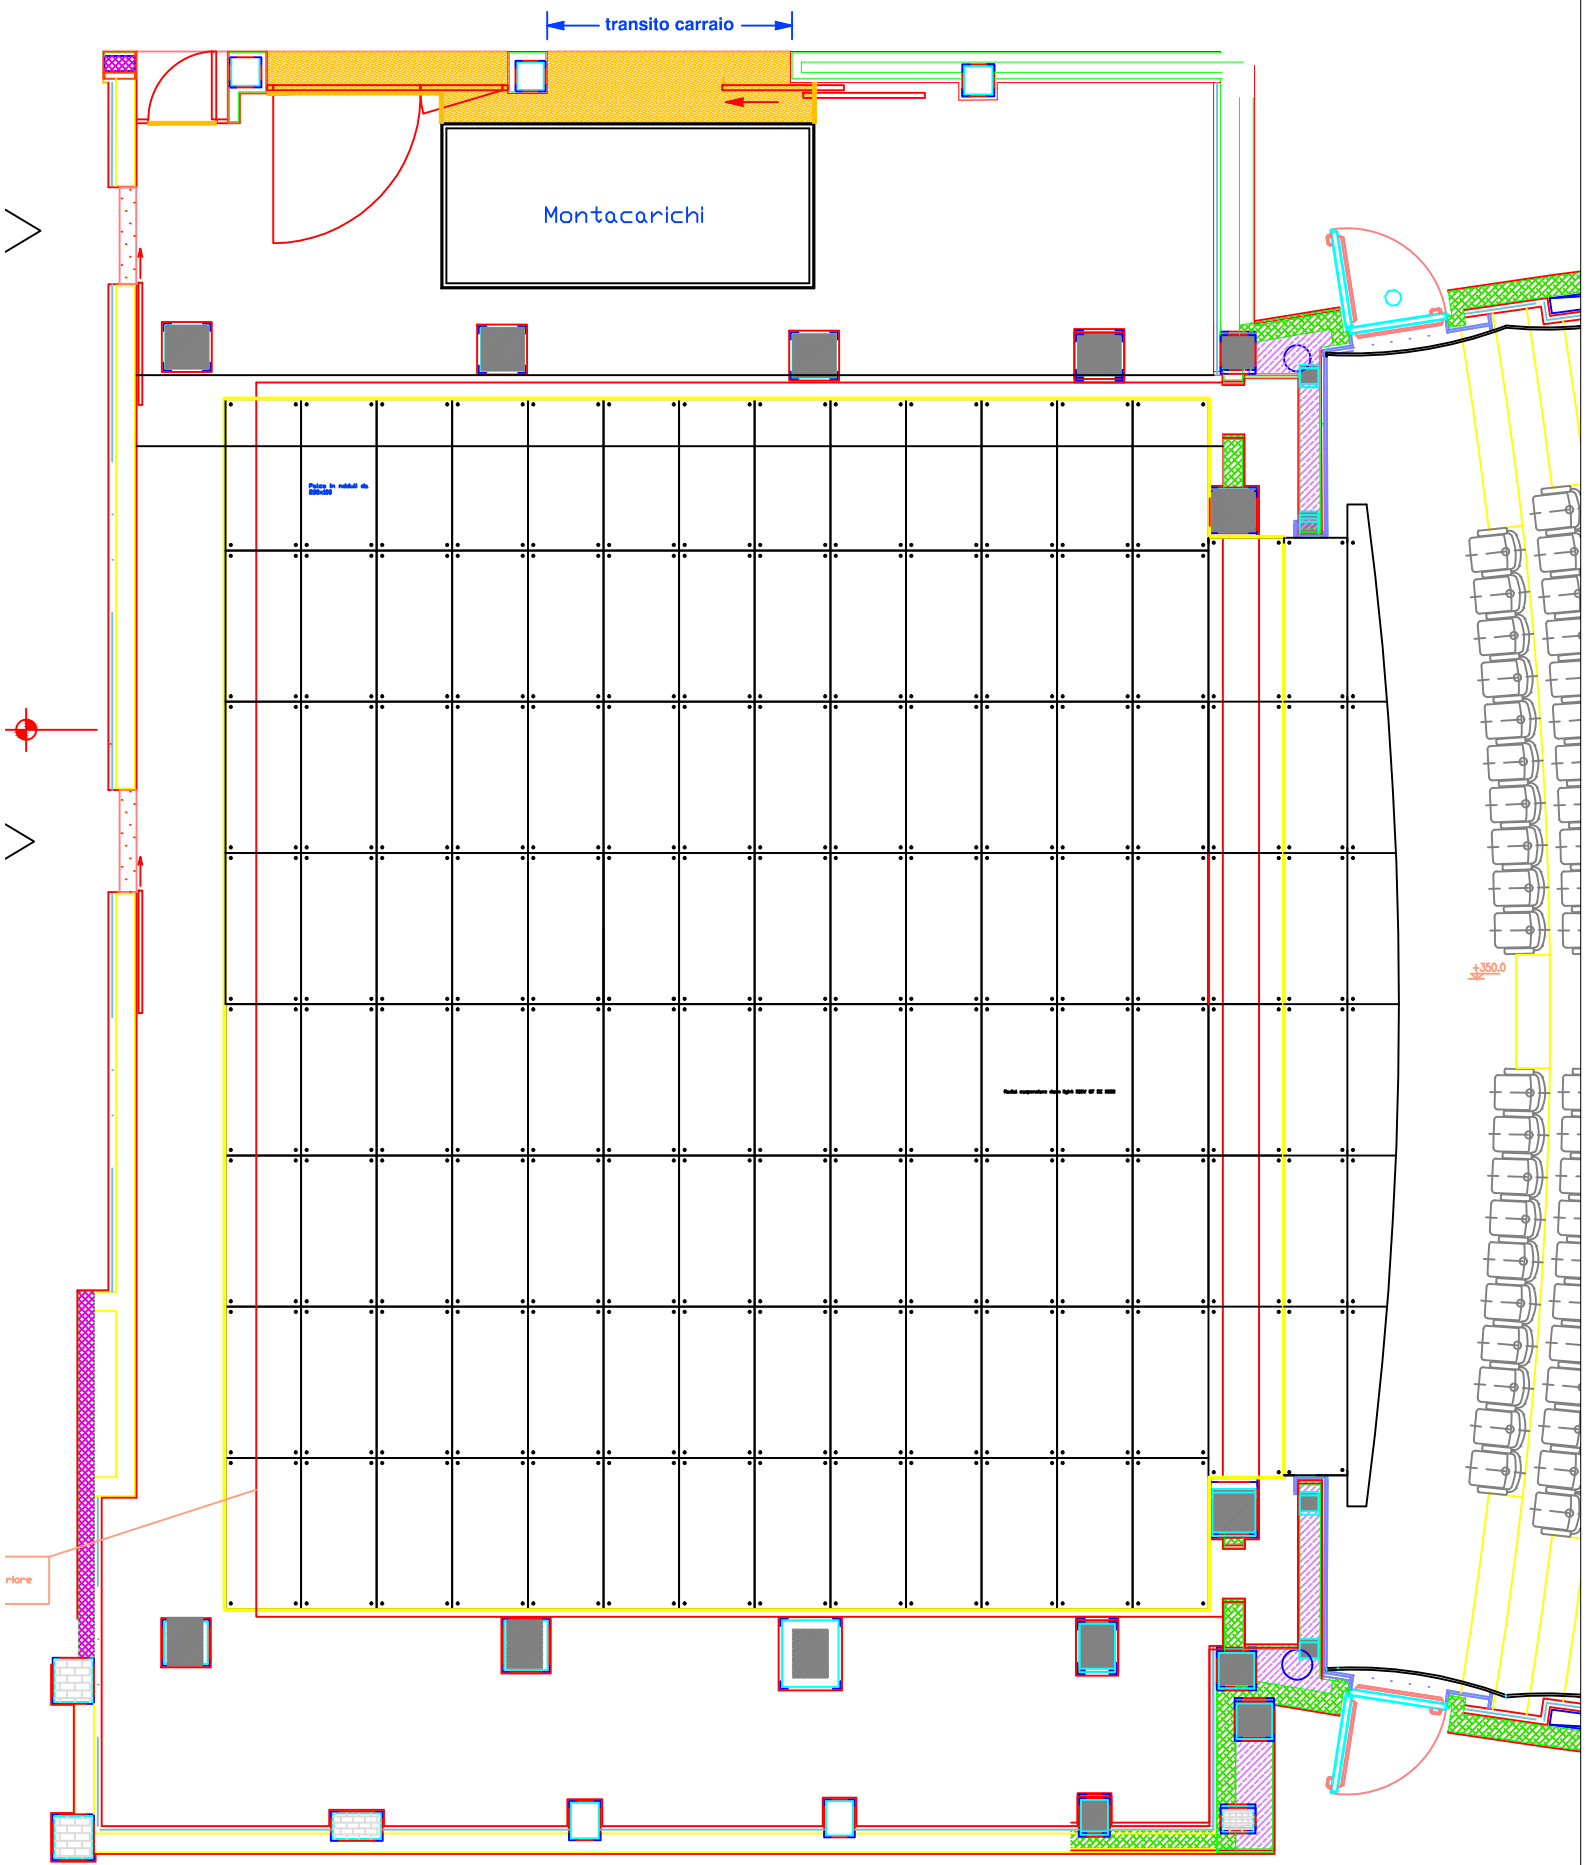

Sala Shakespeare

1:100