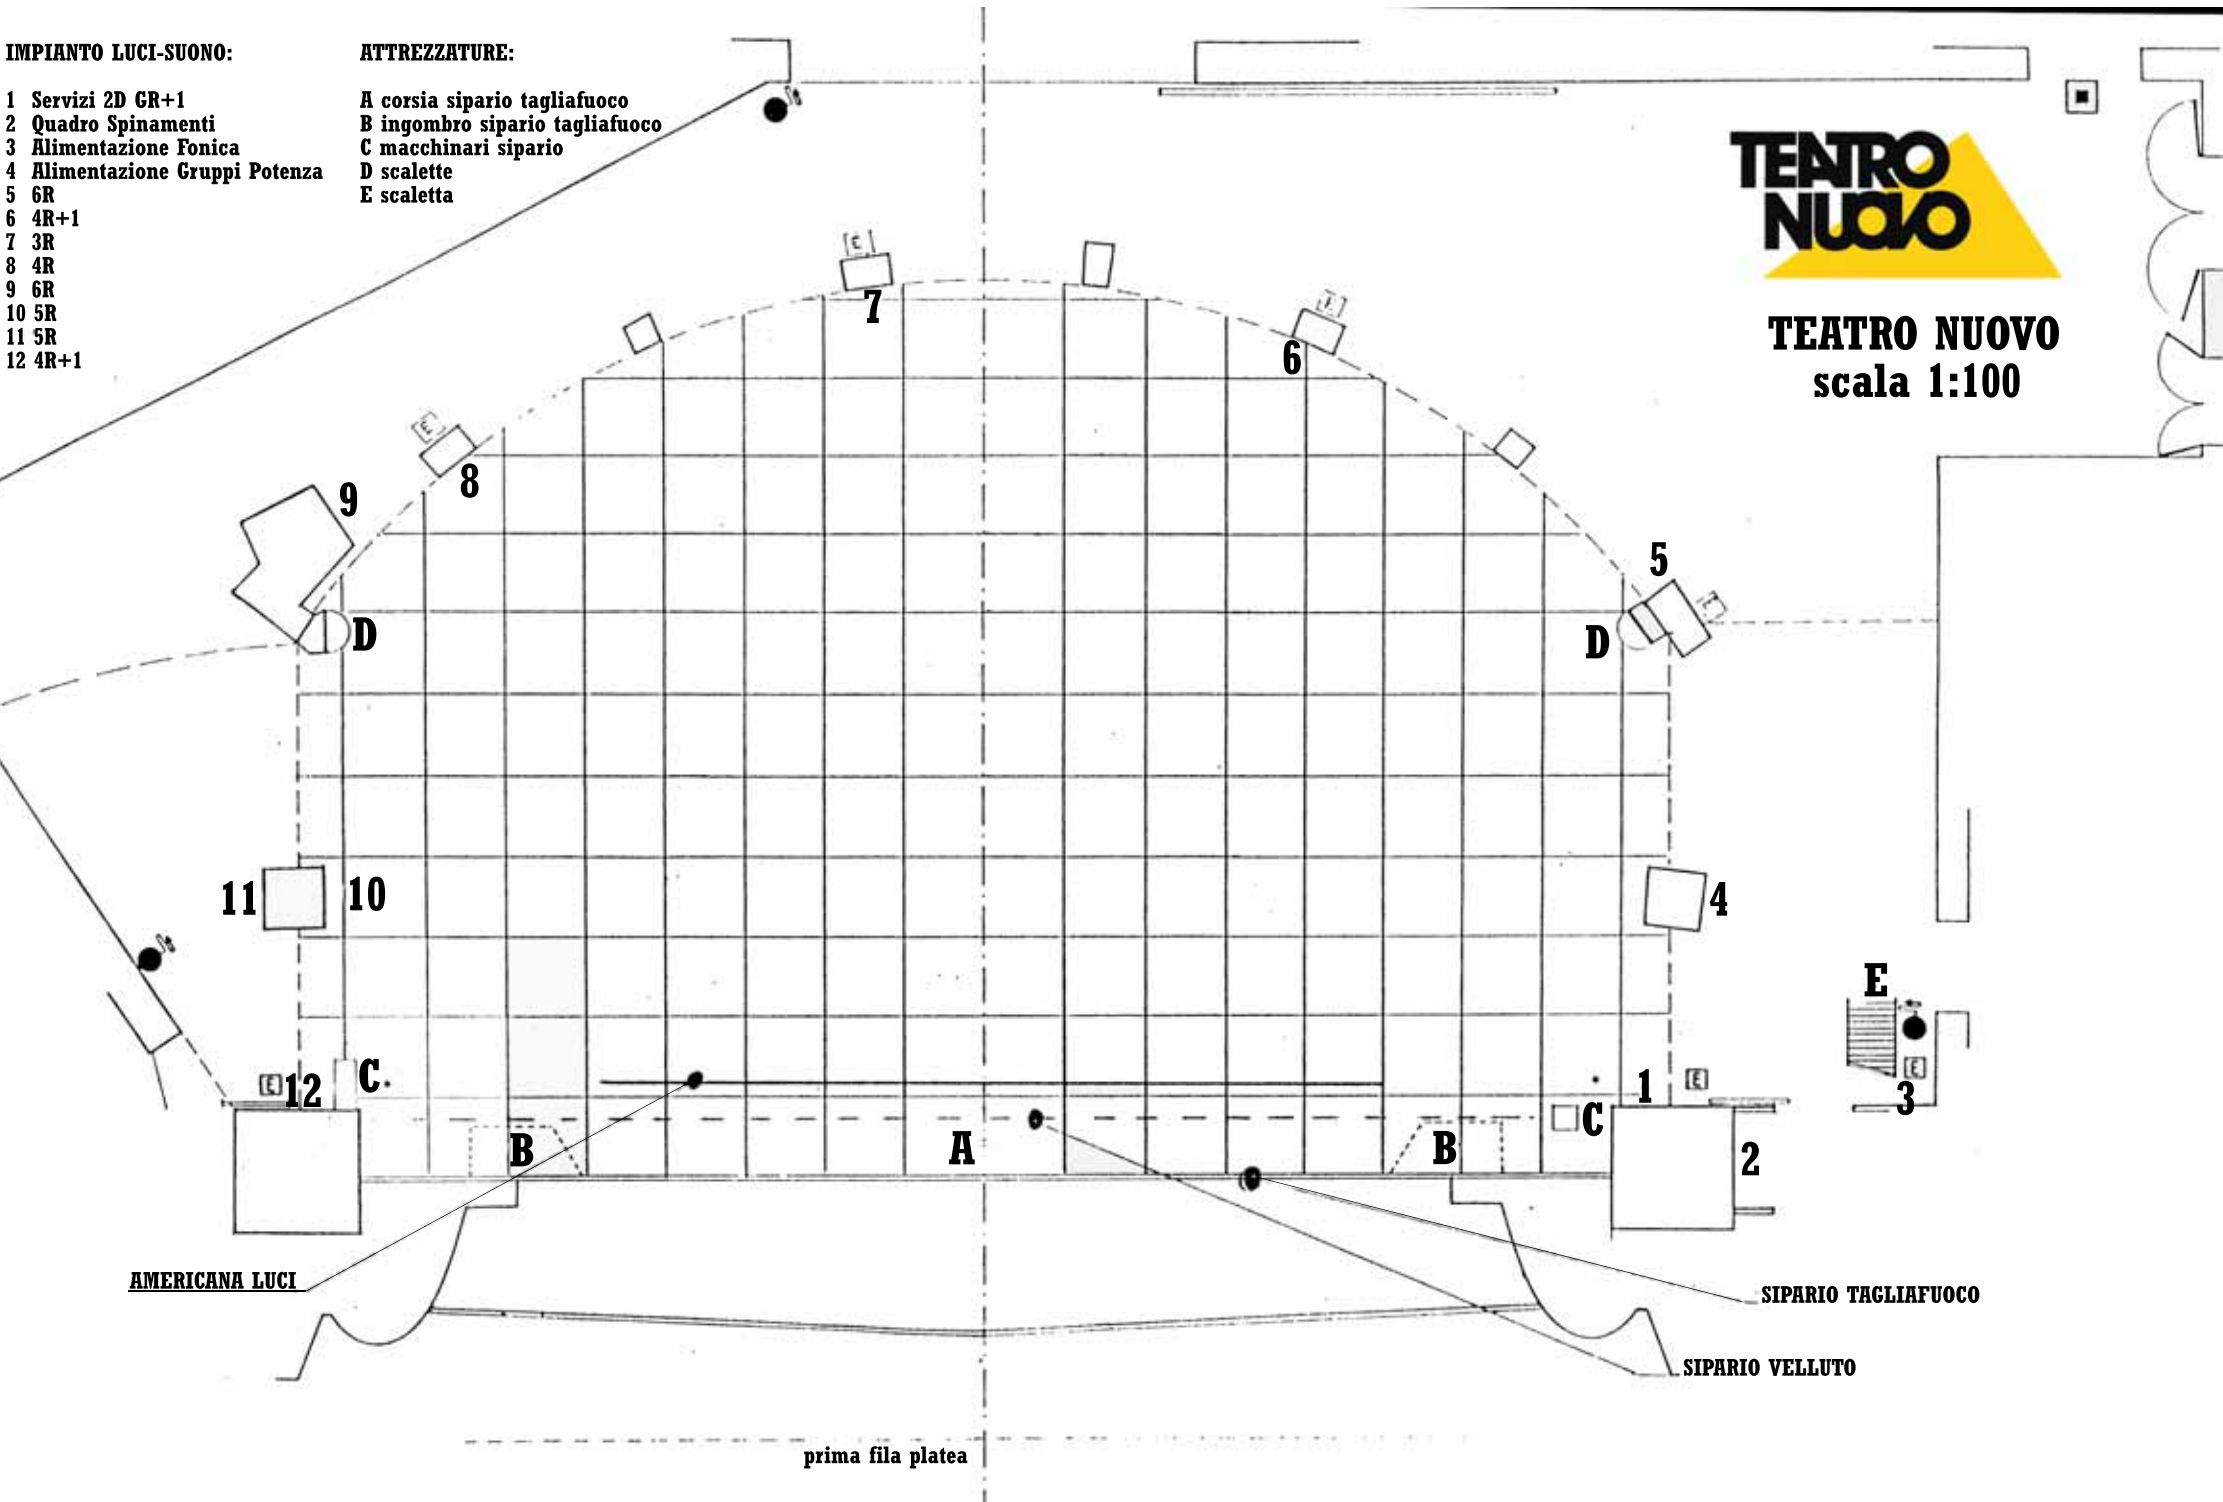

IMPIANTO LUCI-SUONO:

- 1 Servizi 2D GR+1
- 2 Quadro Spinamenti
- 3 Alimentazione Fonica
- 4 Alimentazione Gruppi Potenza
- 5 6R
- 6 4R+1
- 7 3R
- 8 4R
- 9 6R
- 10 5R
- 11 5R
- 12 4R+1

ATTREZZATURE:

- A corsia sipario tagliafuoco
- B ingombro sipario tagliafuoco
- C macchinari sipario
- D scalette
- E scaletta

TEATRO NUOVO
scala 1:100

AMERICANA LUCI

SIPARIO TAGLIAFUOCO

SIPARIO VELLUTO

prima fila platea