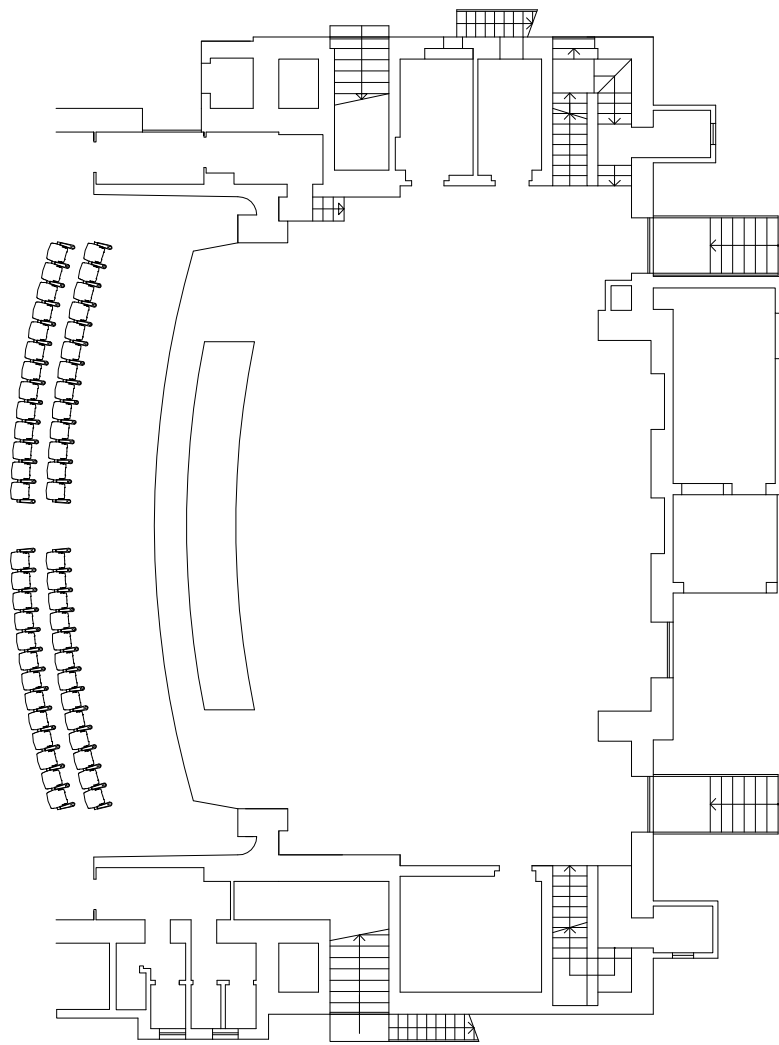

Platea: posti 407

SEZIONE
5m
0

PIANTA
5m
0

TEATRO SOCIALE
BUSTO ARSIZIO
PALCOSCENICO

DANIELE GELTRUDI
ARCHITETTO
21052 BUSTO ARSIZIO
VIA CARDINAL TOSI 10
TEL. 3491263102